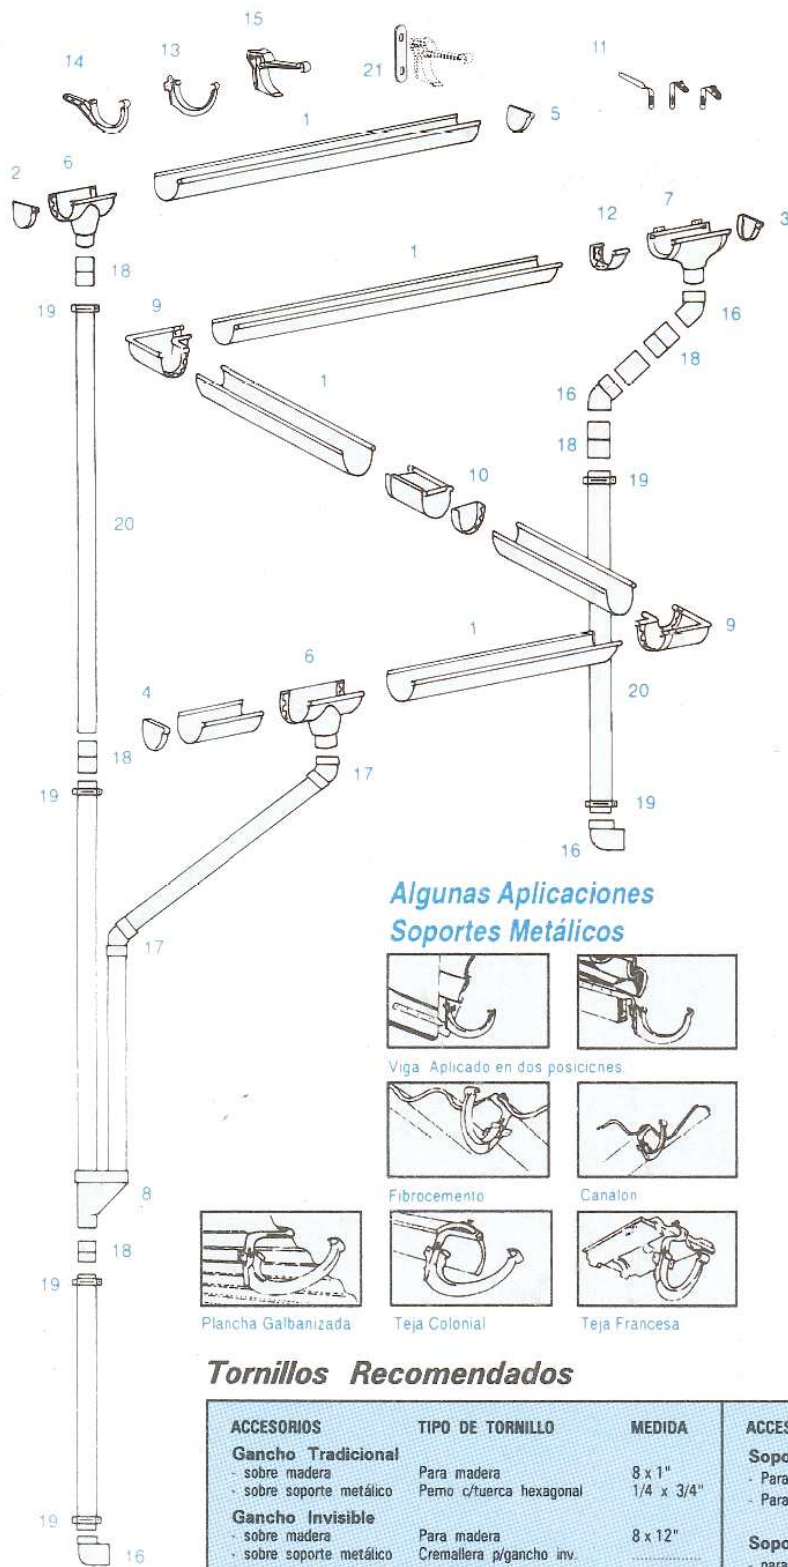

3 COLORES:

BLANCO	<input type="checkbox"/>
ARENA	<input type="checkbox"/>
MARRON	<input type="checkbox"/>

¡EXIJALA EN LAS PRINCIPALES FERRETERIAS DEL PAIS!

O CONSULTE EN NUESTRA OFICINA MAS CERCANA

SANTIAGO Tel.: 5270027	LA SERENA 4ª Región Tel.: 216394 - 213989 Fax: 216.336	VIÑA DEL MAR 5ª Región Tel.: 671414 - 671413 Fax: 670522	RANCAGUA 6ª Región Tel.: 233.300 Fax: 241.366	TALCA 7ª Región Tel.: 230559 - 230558 Fax: 226.442	CONCEPCION 8ª Región Tel.: 320285 Fax: 320.284	TEMUCO 9ª, 10ª, 11ª Región Tel.: 252290 - 250032 Fax: 224.311
----------------------------------	--	--	---	--	--	---

Accesorios para Canaletas Perfil 25 y 31 Redondo Cementar

1 Canaleta	12 Unión canaleta
2 Tapa accesorio izquierda	13 Gancho fijación tradic.
3 Tapa accesorio derecha	14 Soporte orient. p/viga
4 Tapa canaleta izquierda	15 Gancho fijación invis.
5 Tapa canaleta derecha	16 codos macho-hembra
6 Bajada cementar	17 codos hembra-hembra
7 Bajada c/dilatación	18 Copla tubo bajada
8 Cubeta	19 Abrazad. tubo bajada
9 Esquinero ext.-interior	20 Tubo bajada
10 Junta dilatación	21 Cremallera p/gancho invisible
11 Soportes metálicos T.G. T.D. V.	22 Adhesivo Vinilit

Algunas Aplicaciones Soportes Metálicos

Viga Aplicado en dos posiciones.

Fibrocemento

Canalón

Plancha Galvanizada

Teja Colonial

Teja Francesa

Tornillos Recomendados

ACCESORIOS	TIPO DE TORNILLO	MEDIDA	ACCESORIOS	TIPO DE TORNILLO	MEDIDA
Gancho Tradicional - sobre madera - sobre soporte metálico	Para madera Perno c/tuerca hexagonal	8 x 1" 1/4 x 3/4"	Soportes Metálicos - Para viga - Para tejas	Para madera Perno c/tuerca cuadrada	8 x 1" 1/4" x 3/4"
Gancho Invisible - sobre madera - sobre soporte metálico	Para madera Cremallera p/gancho inv.	8 x 12"	Soporte orientable - para viga	Para madera	8 X 1 1/4"
Abrazadera Tubo - sobre madera - sobre cemento y tarugo plástico	Para madera Para madera 8 x 1 1/4" S6	8 x 1 1/4"			